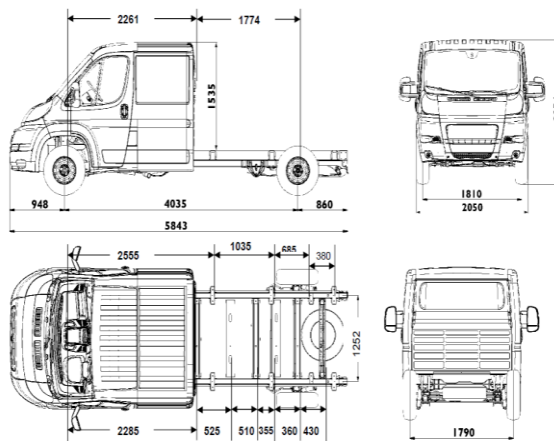

КОРИСНА ІНФОРМАЦІЯ